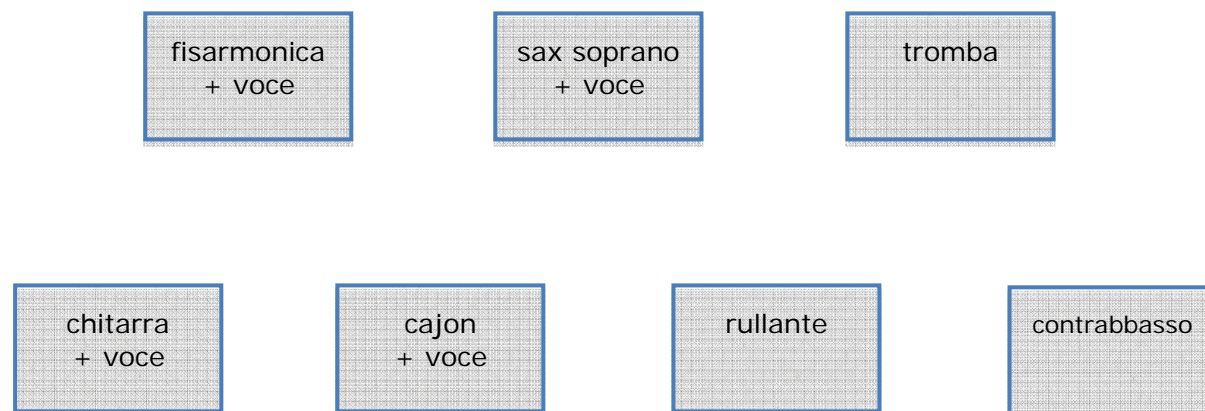

Maxmaber Orkestar

scheda tecnica

- 4 voci: 4 microfoni voce Shure Beta 58
- fisarmonica: 1 linea jack (di-box)
- cajon: Shure Beta 57 – asta bassa
- rullante: 1 linea XLR da microfono clip
- sax soprano: 1 microfono Shure Beta 57 o Sennheiser e835
- tromba: 1 microfono Shure Beta 57 o Sennheiser e835
- contrabbasso: 1 microfono Shure Beta 58
- chitarra acustica: 1 linea jack (di-box)

numero dei monitors in funzione dell'ampiezza palco

DISPOSIZIONE PALCO

platea

---

email: info@maxmaber.org

telefono: +39 320 2103276